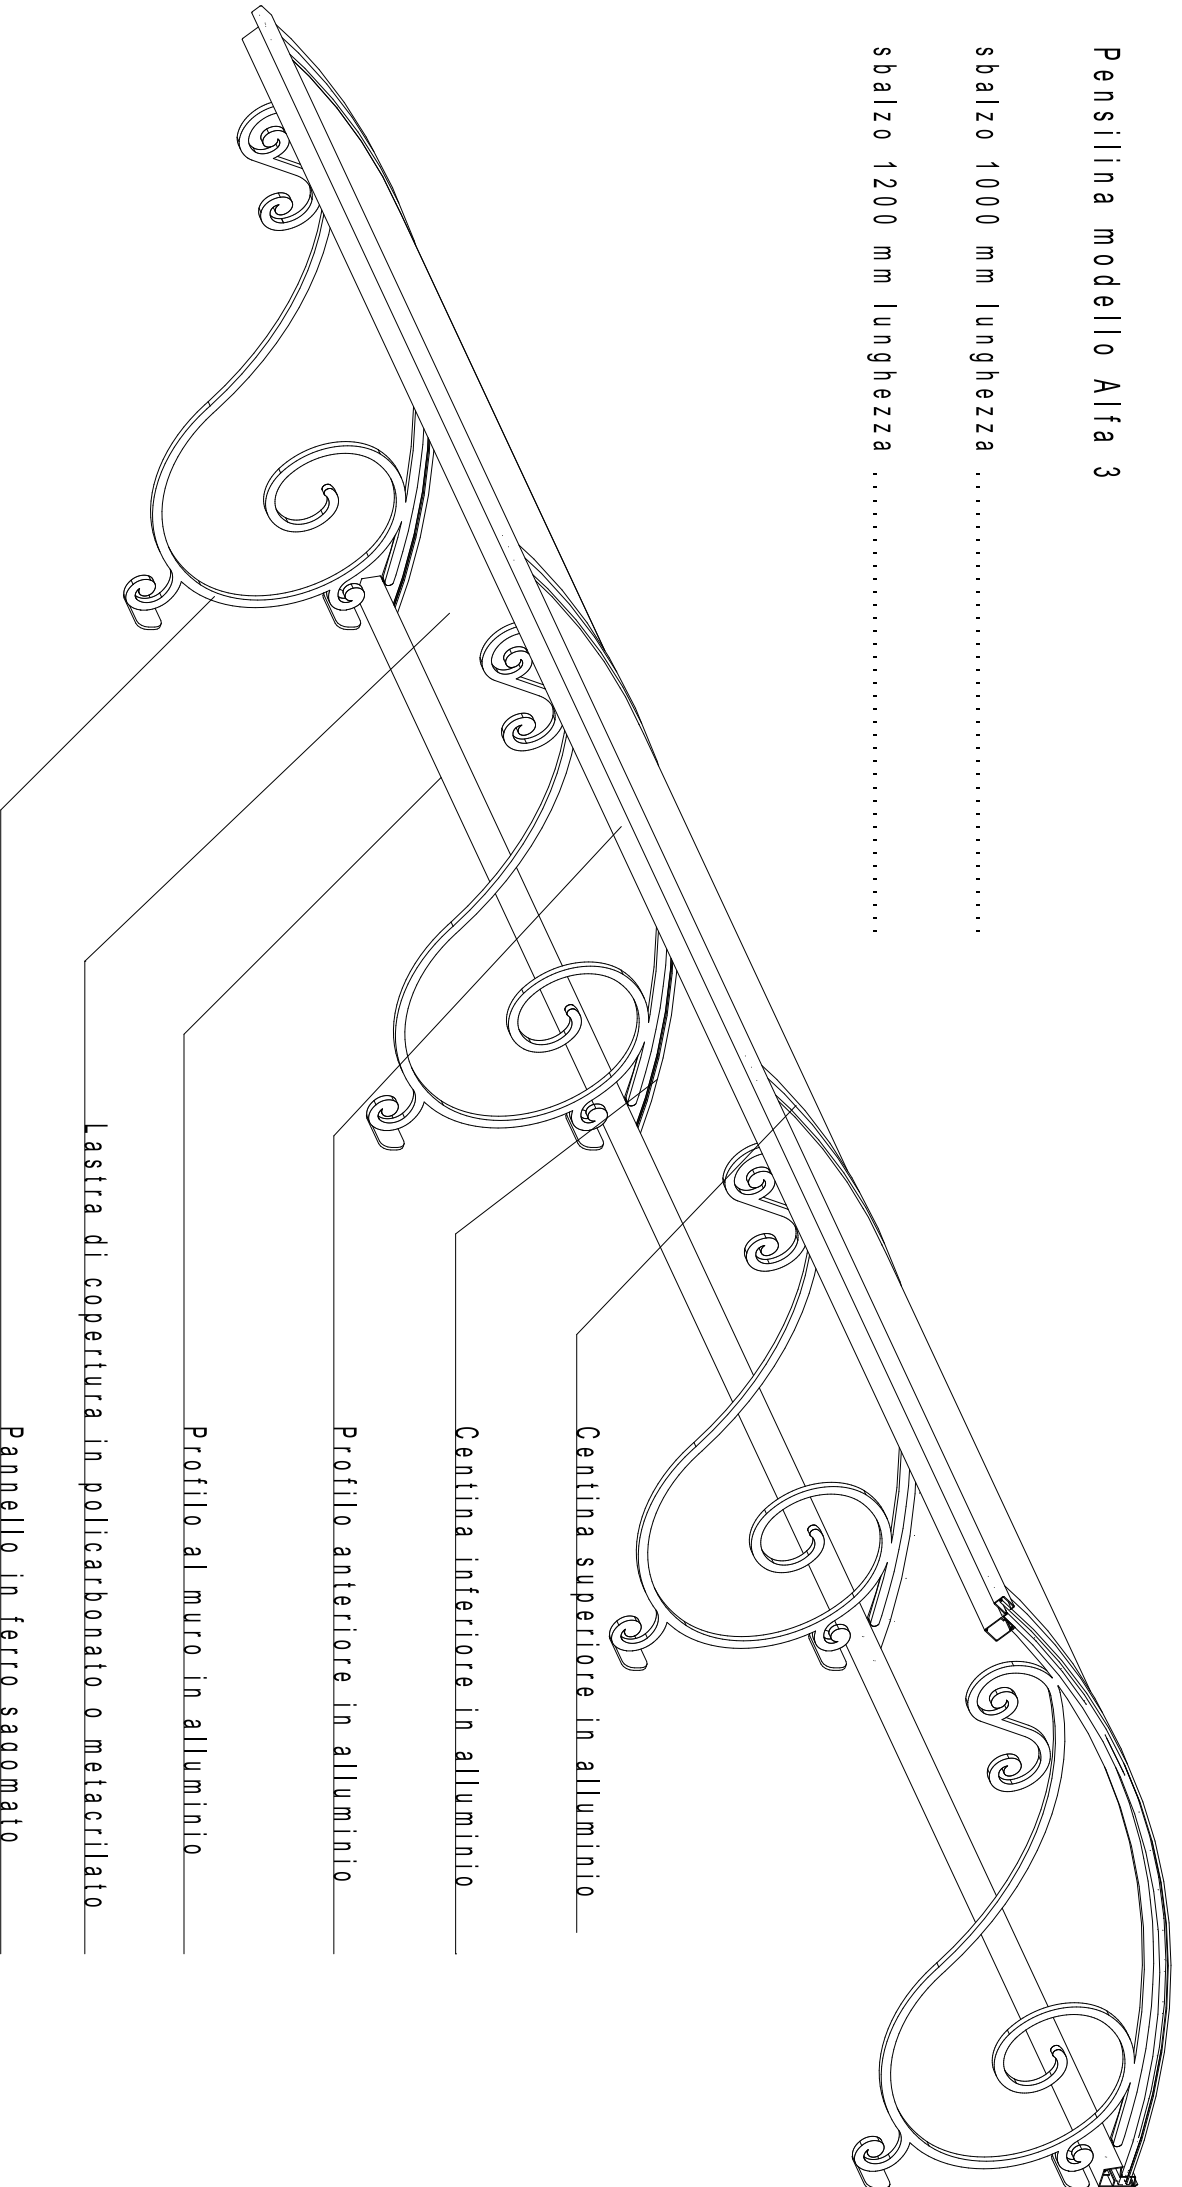

Pensilina modello Alfa 3

sbalzo 1000 mm lunghezza

sbalzo 1200 mm lunghezza

Centina superiore in alluminio

Centina inferiore in alluminio

Profilo anteriore in alluminio

Profilo al muro in alluminio

Lastra di copertura in polycarbonato o metacrilato

Pannello in ferro saomato