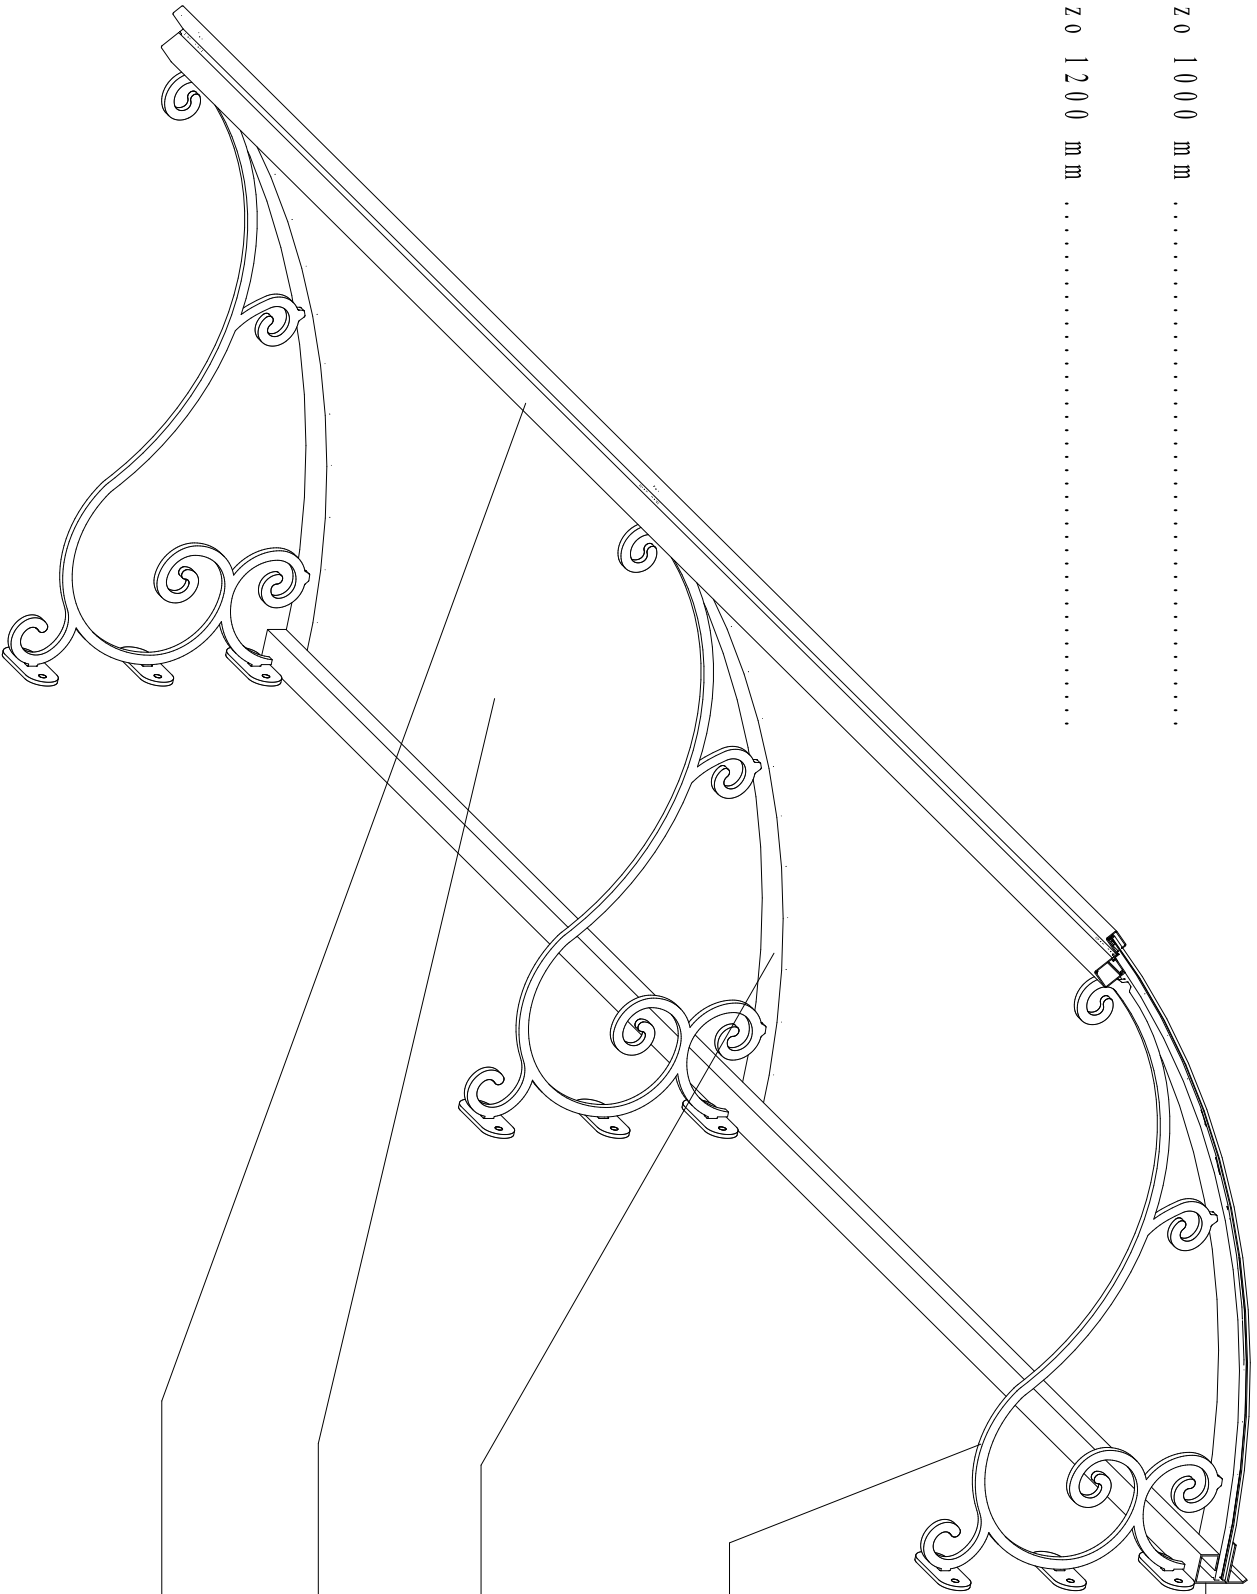

Pensilina modello Delta R1

Sbalzo 1000 mm .....

Sbalzo 1200 mm .....

Profilo di alluminio al muro

Pannello in ferro lavorato

Centine in alluminio

Lastra di copertura

profilo anteriore in alluminio